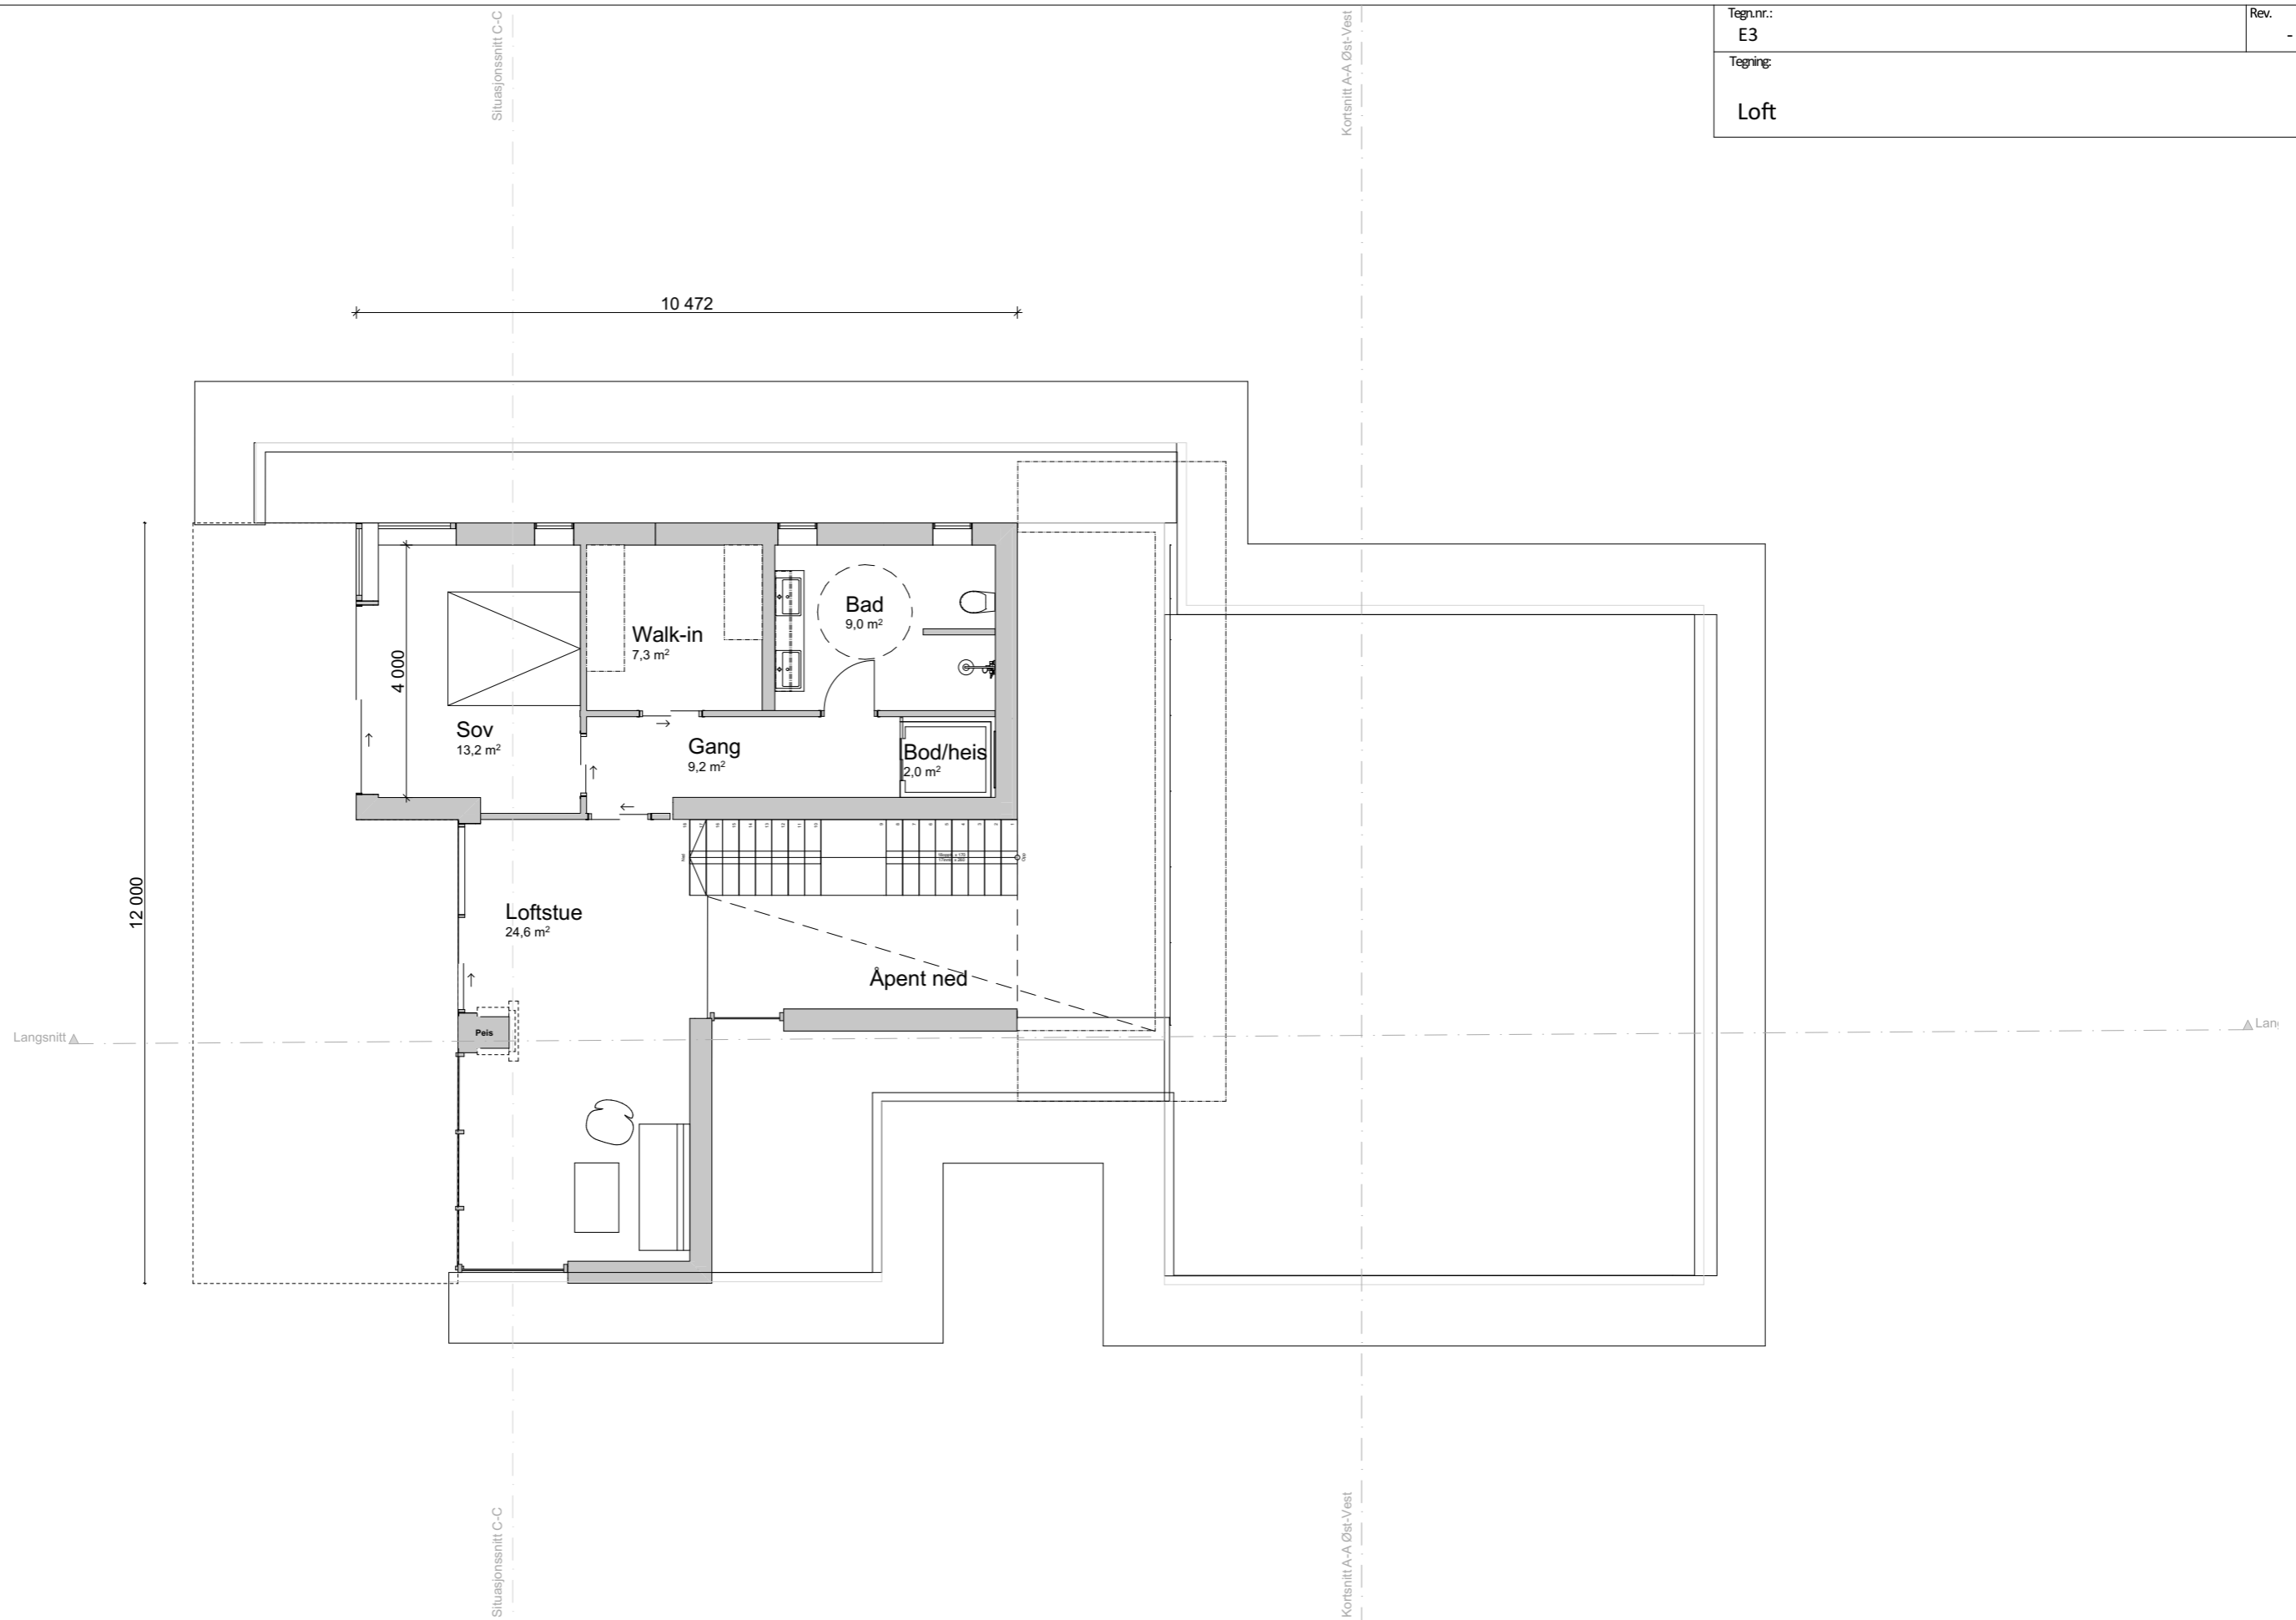

Tegn.nr.: E3	Rev. -
Tegning: Loft	

Lokaliseringsskisse:

Prosj.nr.: 2017067	Saksnr.: 00000	Gnr./Bnr.: 133/206	Tegnet av: ALH	Oppdragsansvarlig: Birger Dahl	Kontr.:
Tiltakshaver: Roy Asen			Prosjekt/ Adresse: Tømmeråsen 27		

Rev	Dato	Revisjonen gjelder

Fase: Byggemelding	Fag: ARK	Målestokk: 1:100	Ark: A3
Tegningsnr.: E3	Dato: 08.03.2018		
Tegning: Loft	Rev.: -		
Sist Revidert: 08.03.2018			