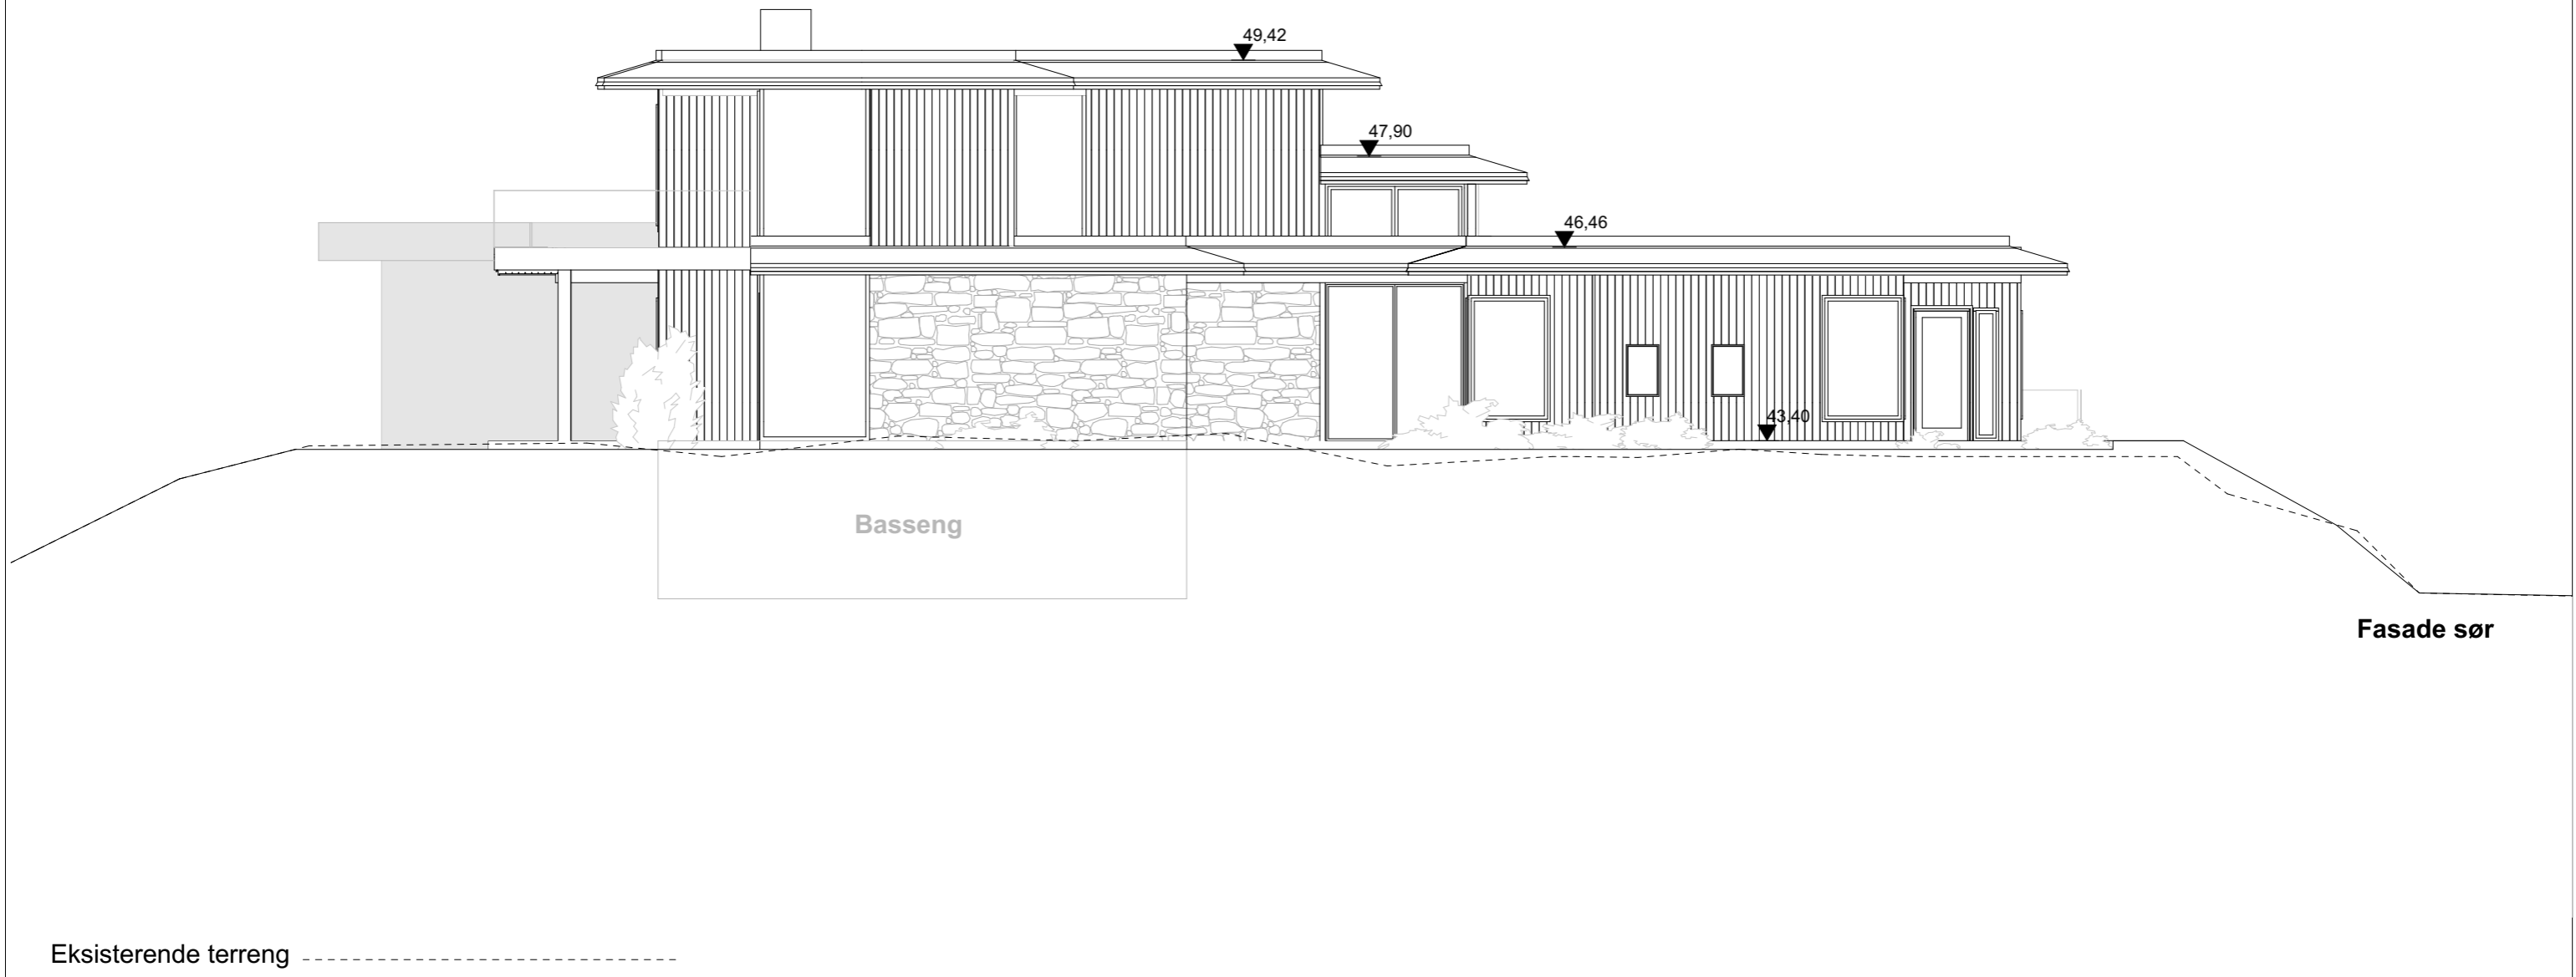

E7

Tegn.nr.: E7	Rev. A
Tegning: Fasade Sør	

 ENERHAUGEN ARKITEKTKONTOR	Lokaliseringstegning:		Prosj.nr.: 2017067	Saksnr.: 00000	Gnr./Bnr.: 133/206	Tegnet av: ALH	Oppdragsansvarlig: Birger Dahl	Kontr.:				Fase: Byggemelding	Fag: ARK	Målestokk: 1:100	Ark: A3	
	Tiltakshaver: Roy Aasen		Prosjekt/ Adresse: Tømmeråsen 27									Tegningsnr.: E7	Dato: 08.03.2018			
												Tegning: Fasade Sør	Rev.: A			
													Sist Revidert: 10.04.2018			