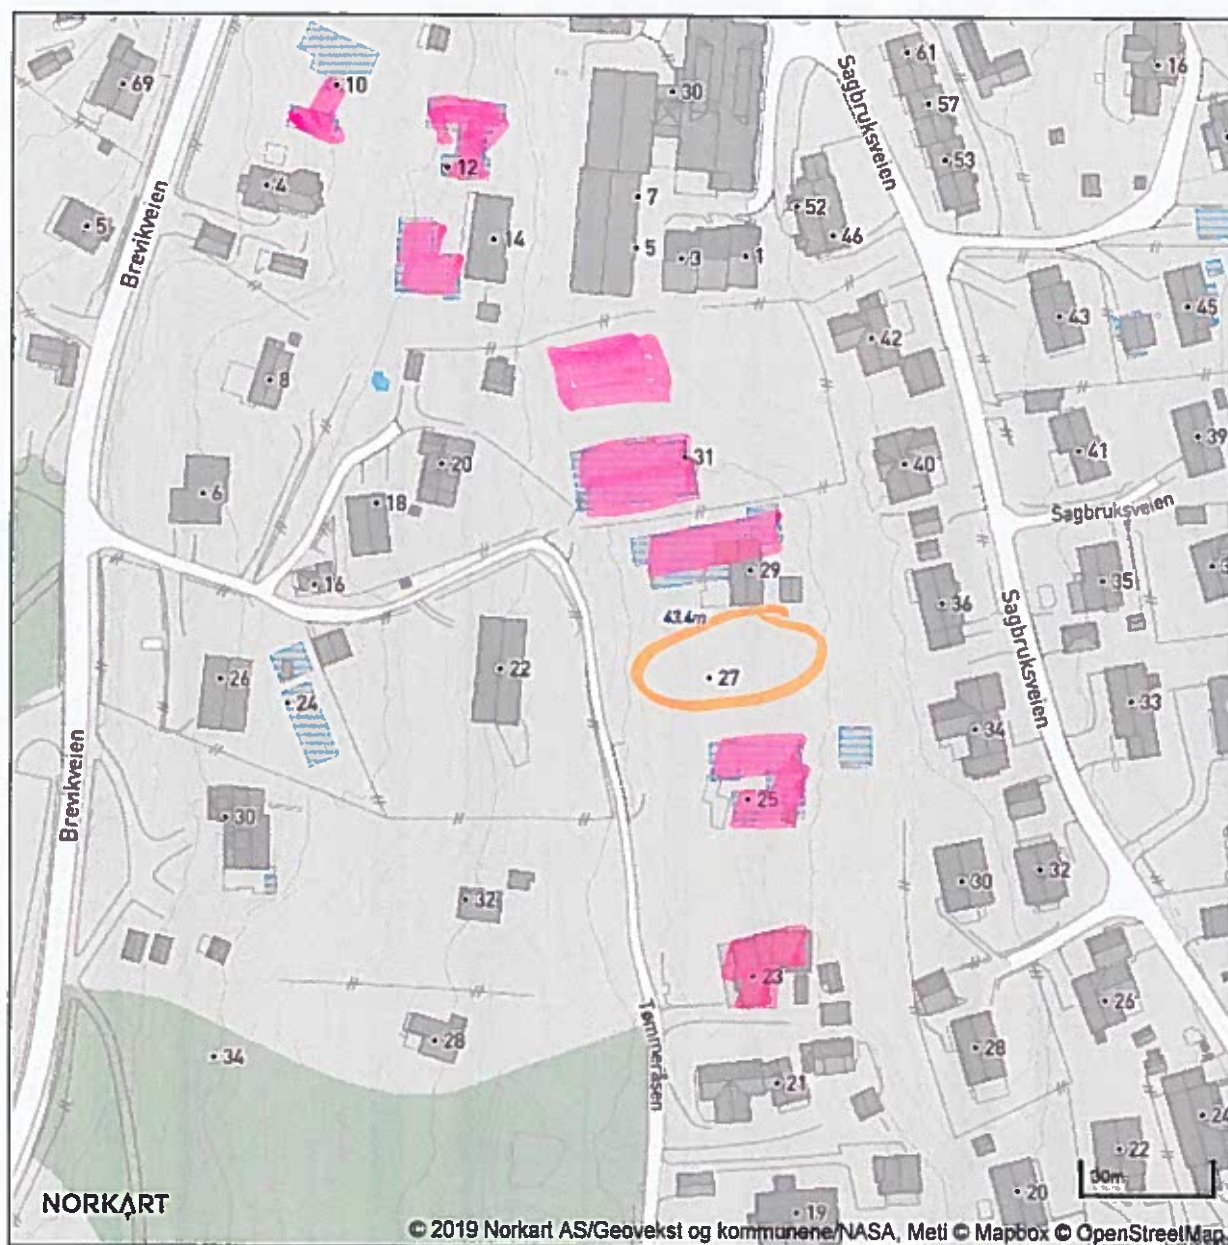

Vedlegg 15

## Vestby kommune

Hus godkjent med flatt tak i umiddelbar  
nærhet. nr 27 **ersøkers tomt.**

24/1-19 Roy Aasen