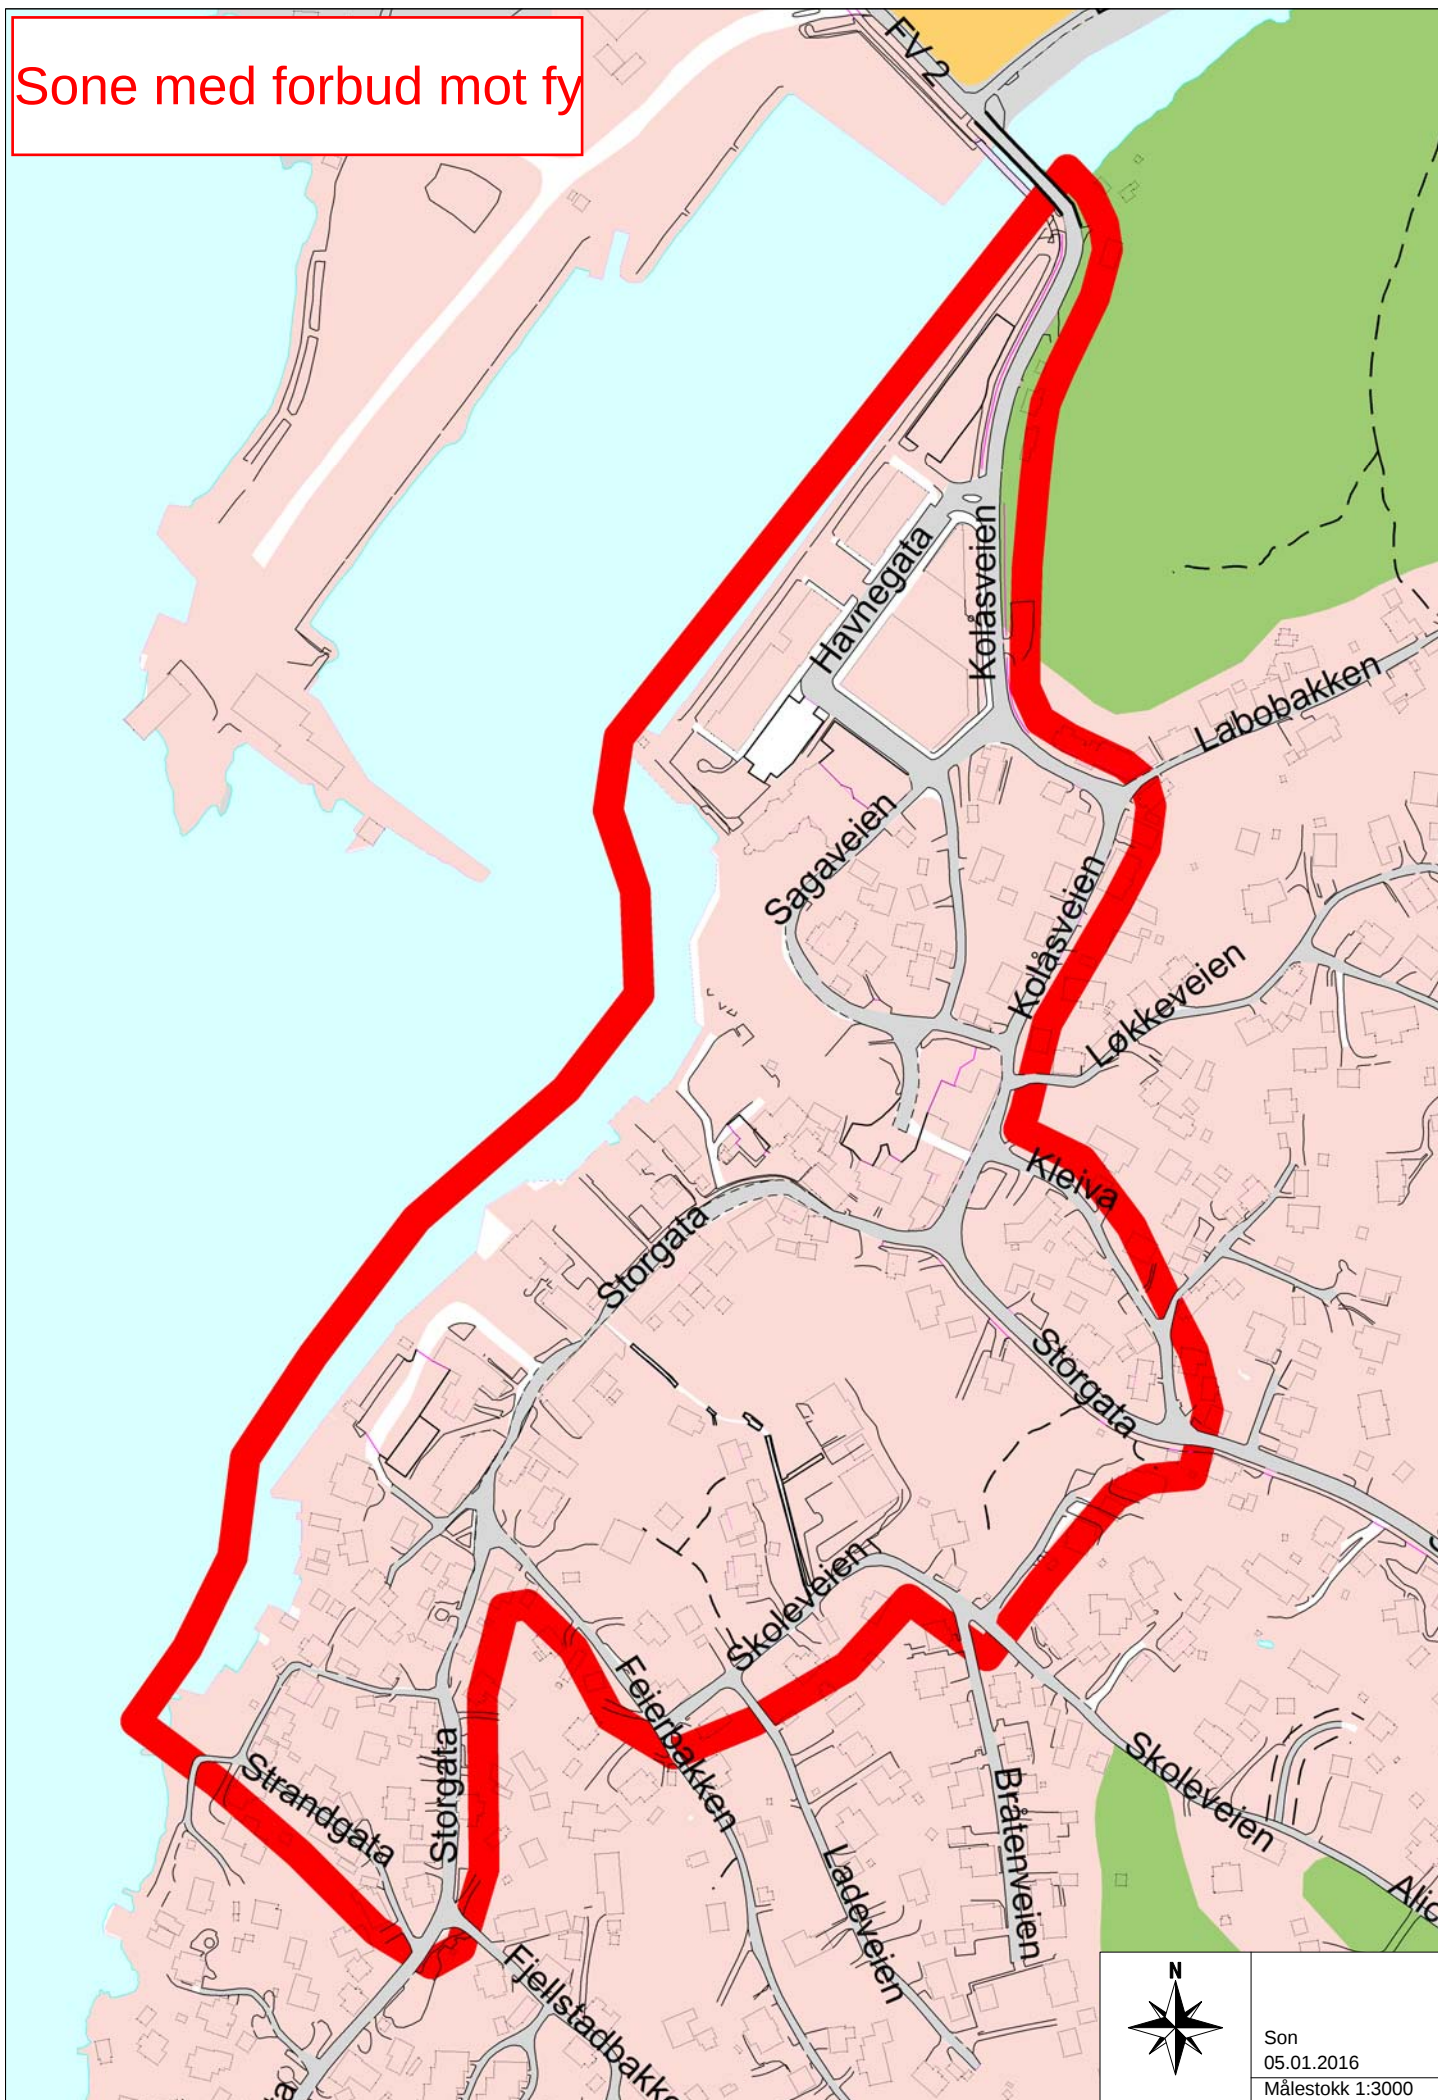

Sone med forbud mot fy

Son
05.01.2016
Målestokk 1:3000